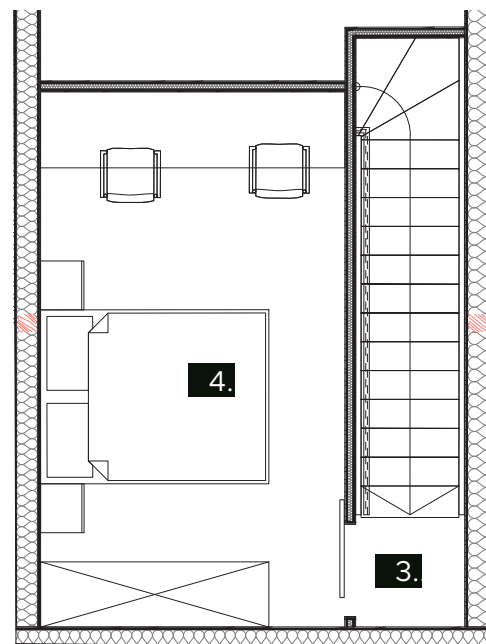

AP1

RESIDENTIAL AREA

51,9m²

TERRACE

25,6m²

STORAGE

6,2m²

1. Living room	27,2m ²
2. Bathroom	5,3m ²
3. Hallway	4,8m ²
4. Bedroom 1	14,6m ²

Sum	51,9m ²
-----	--------------------

Terrace	25,6m ²
---------	--------------------

Storage	6,2m ²
---------	-------------------

Sum	83,7m²
------------	--------------------------

P+1

P+2