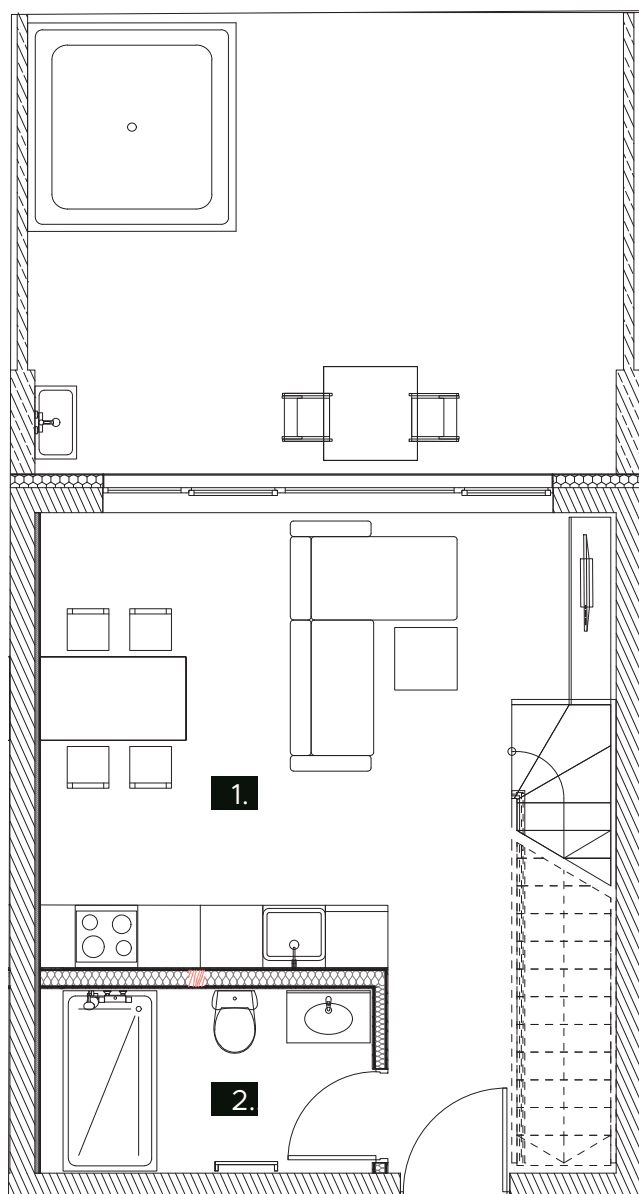

AP1

RESIDENTIAL AREA

51,9m²

TERRACE

25,6m²

STORAGE

6,2m²

1. Living room	27,2m ²
2. Bathroom	5,3m ²
3. Hallway	4,8m ²
4. Bedroom 1	14,6m ²

Sum	51,9m ²
-----	--------------------

Terrace	25,6m ²
---------	--------------------

Storage	6,2m ²
---------	-------------------

Sum	83,7m²
------------	--------------------------

P+1

P+2